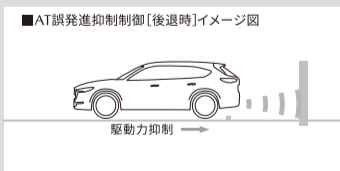

AT誤発進抑制制御[後退時]イメージ図