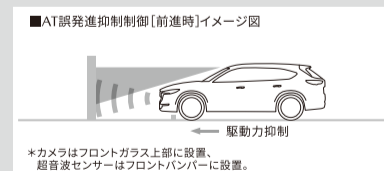

AT誤発進抑制制御[前進時/後退時]